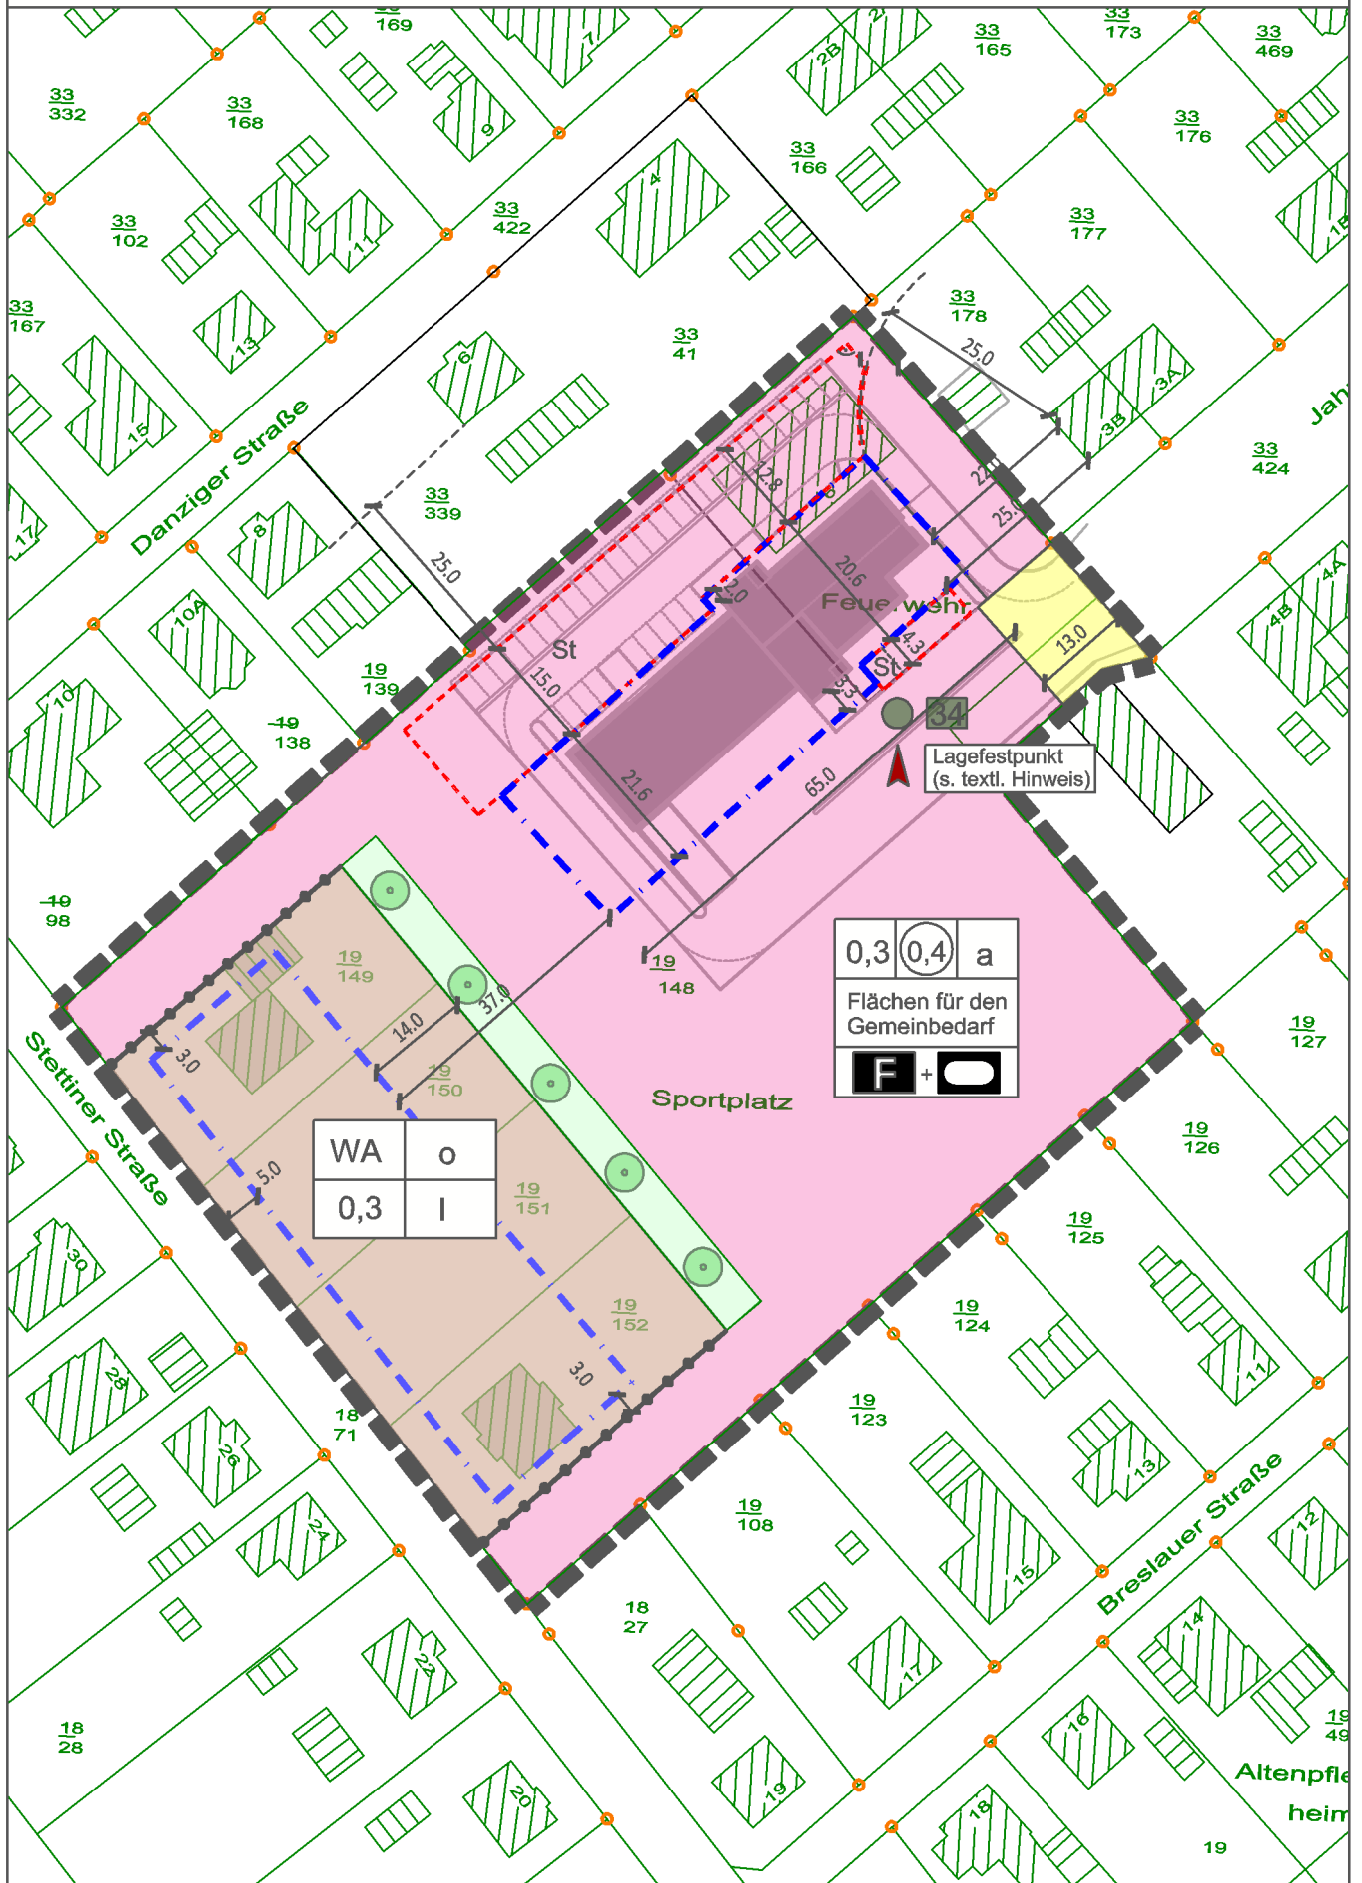

Gemeinde Eschede

Bebauungsplan Eschede-Eschede Nr. 1 "Jahnplatz"

1. Änderung, Satzungsplan M 1: 1000

Planungsbüro Sass, Hannover, 09.08.2017

WA	o
0,3	I

0,3	0,4	a
Flächen für den Gemeinbedarf		
F + O		