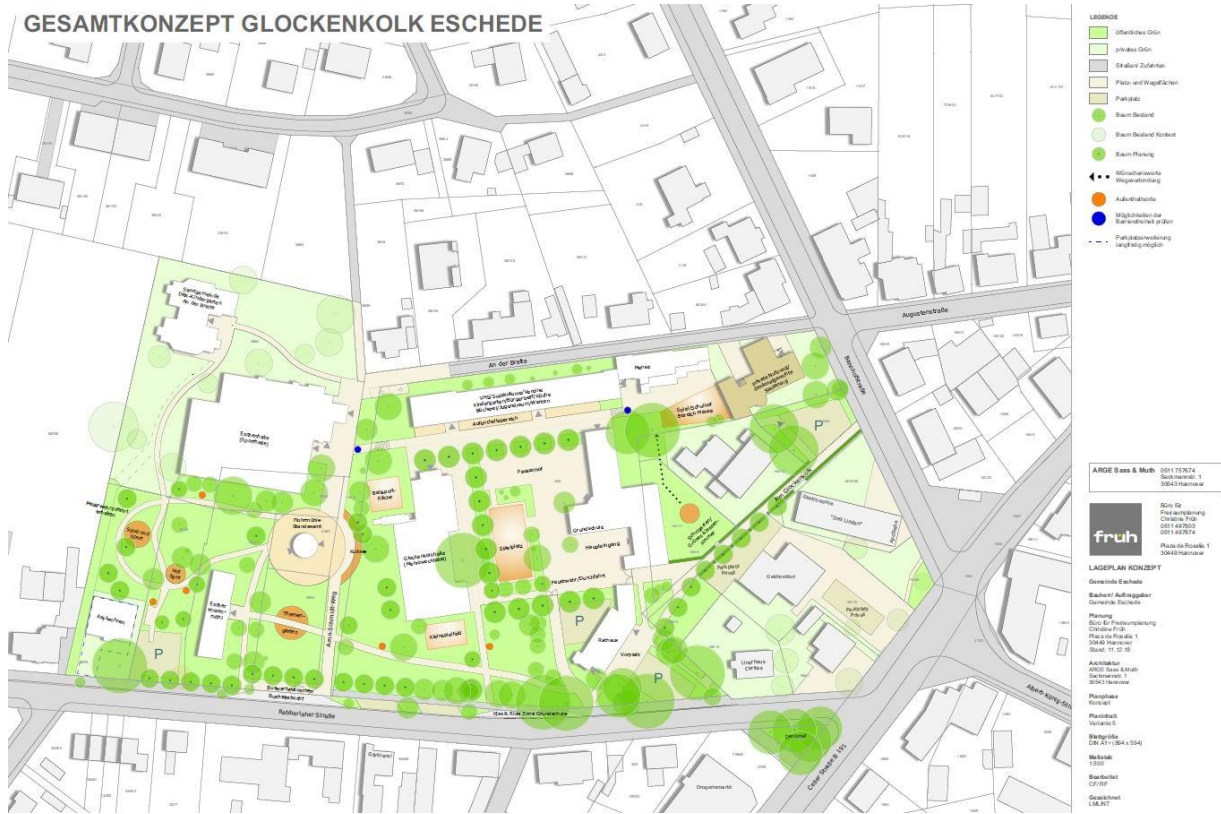

# Entwicklung des Glockenkolks

## Einladung zum Bürger-Dialog

Jeden Donnerstag im Rathaus

16-18 Uhr  
oder nach Vereinbarung